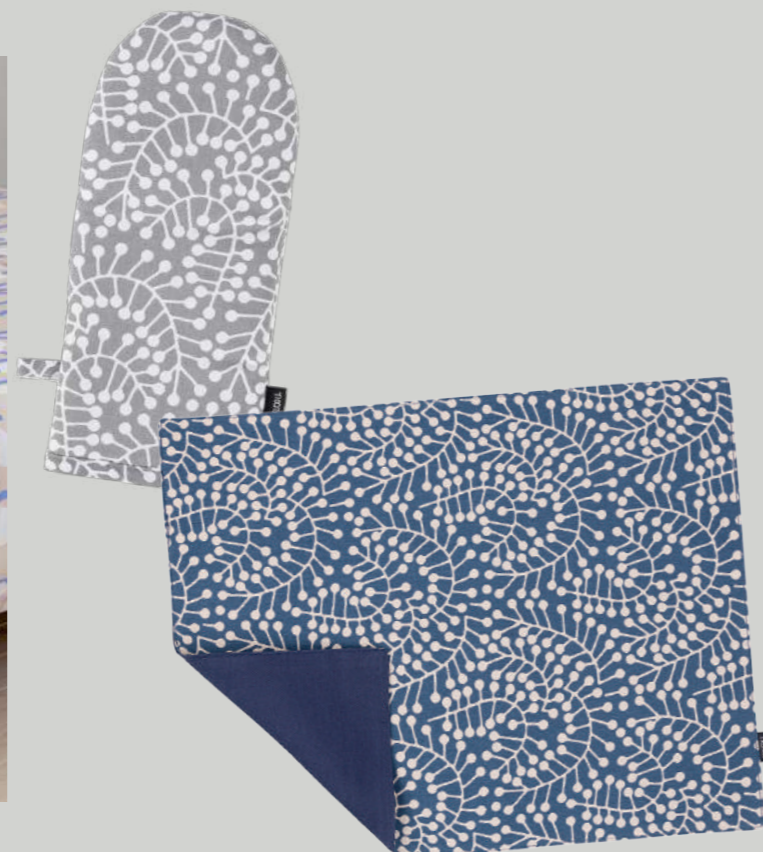

SCANDINAVIAN TOUCH

Характерные черты этой линейки — округлые ритмичные линии веточек и стилизованные ягоды спелой смородины. Паттерн представлен в нескольких цветах и разработан финской студией дизайна ATELIER ANOKAS.

Студия базируется в Хельсинки и специализируется на создании современных решений и нанесении паттернов на любые поверхности. Дизайнеры стремятся создать фантастическую реальность и обыграть обыденные предметы с помощью смелого дизайна и привлекающих внимание узоров.

Изображение северной ягоды на текстиле, вдохновившее дизайнеров своей скромной красотой, и округлая ритмика в рисунке создают ощущение уюта и домашнего комфорта.

Сейчас коллекция Scandinavian Touch представлена столовым текстилем в двух оттенках — темно-синий и серый. В ассортименте скатерти в двух размерах, дорожки и сервировочные салфетки.