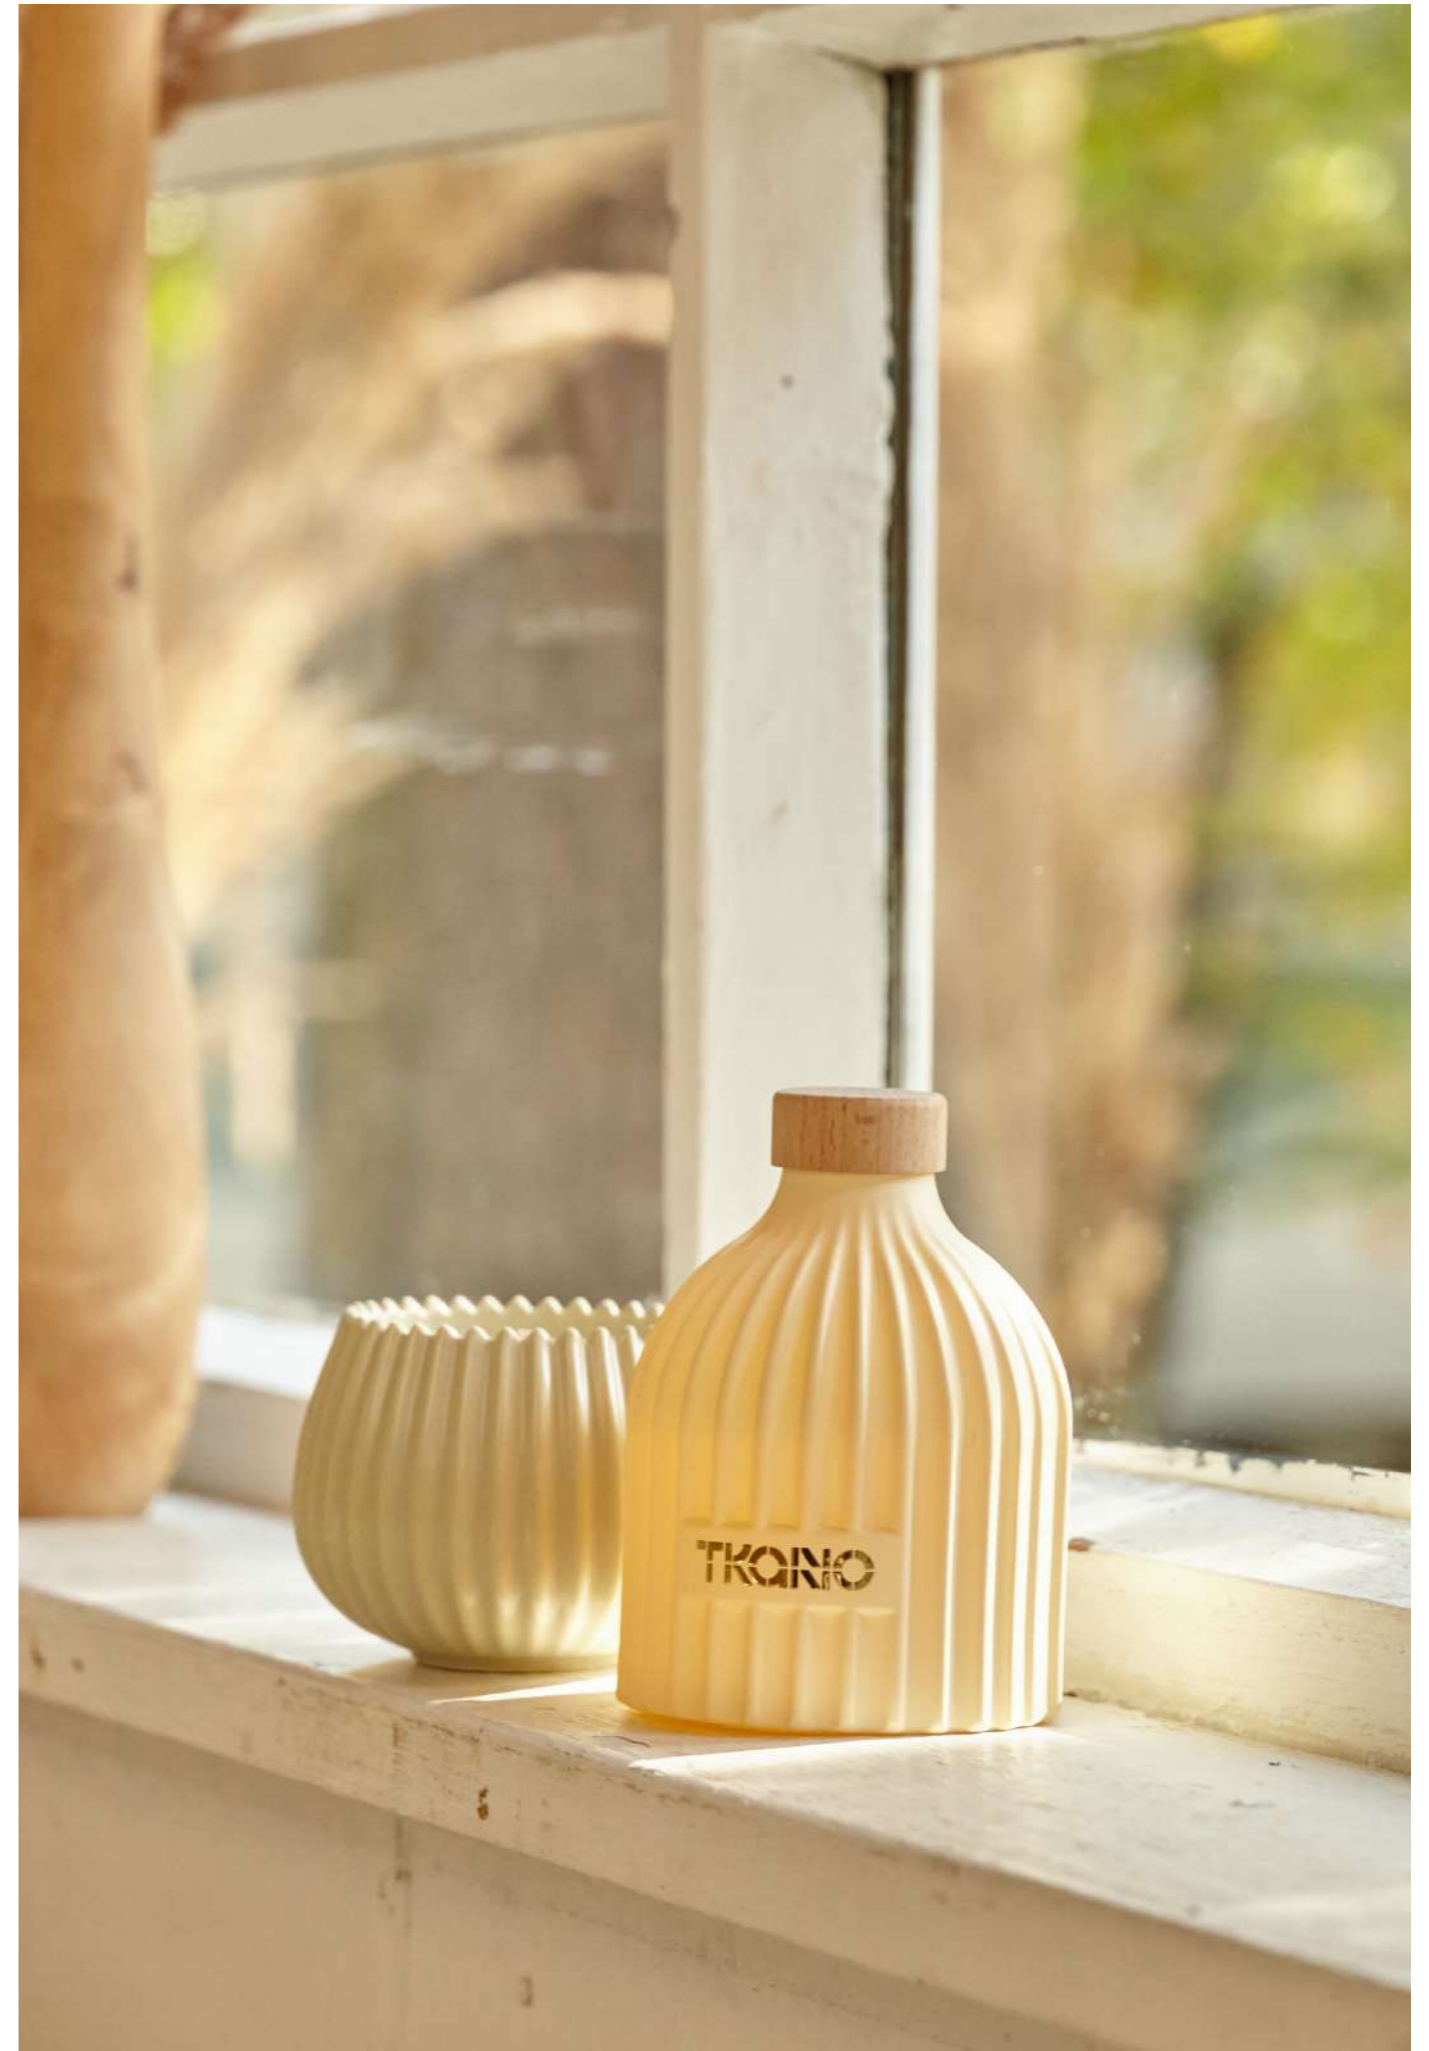

**Набор аксессуаров для свечей дымчато-коричневого цвета**  
нержавеющая сталь

**Набор из двух свечей коричневого цвета**  
парафин  
35 см

**Набор из двух свечей бордового цвета**  
парафин  
35 см

**Набор из двух свечей светло-коричневого цвета**  
парафин  
35 см

**Набор из двух свечей цвета пыльной розы**  
парафин  
35 см

**Набор из двух свечей светло-серого цвета**  
парафин  
35 см

**Набор из двух свечей кремового цвета**  
парафин  
35 см