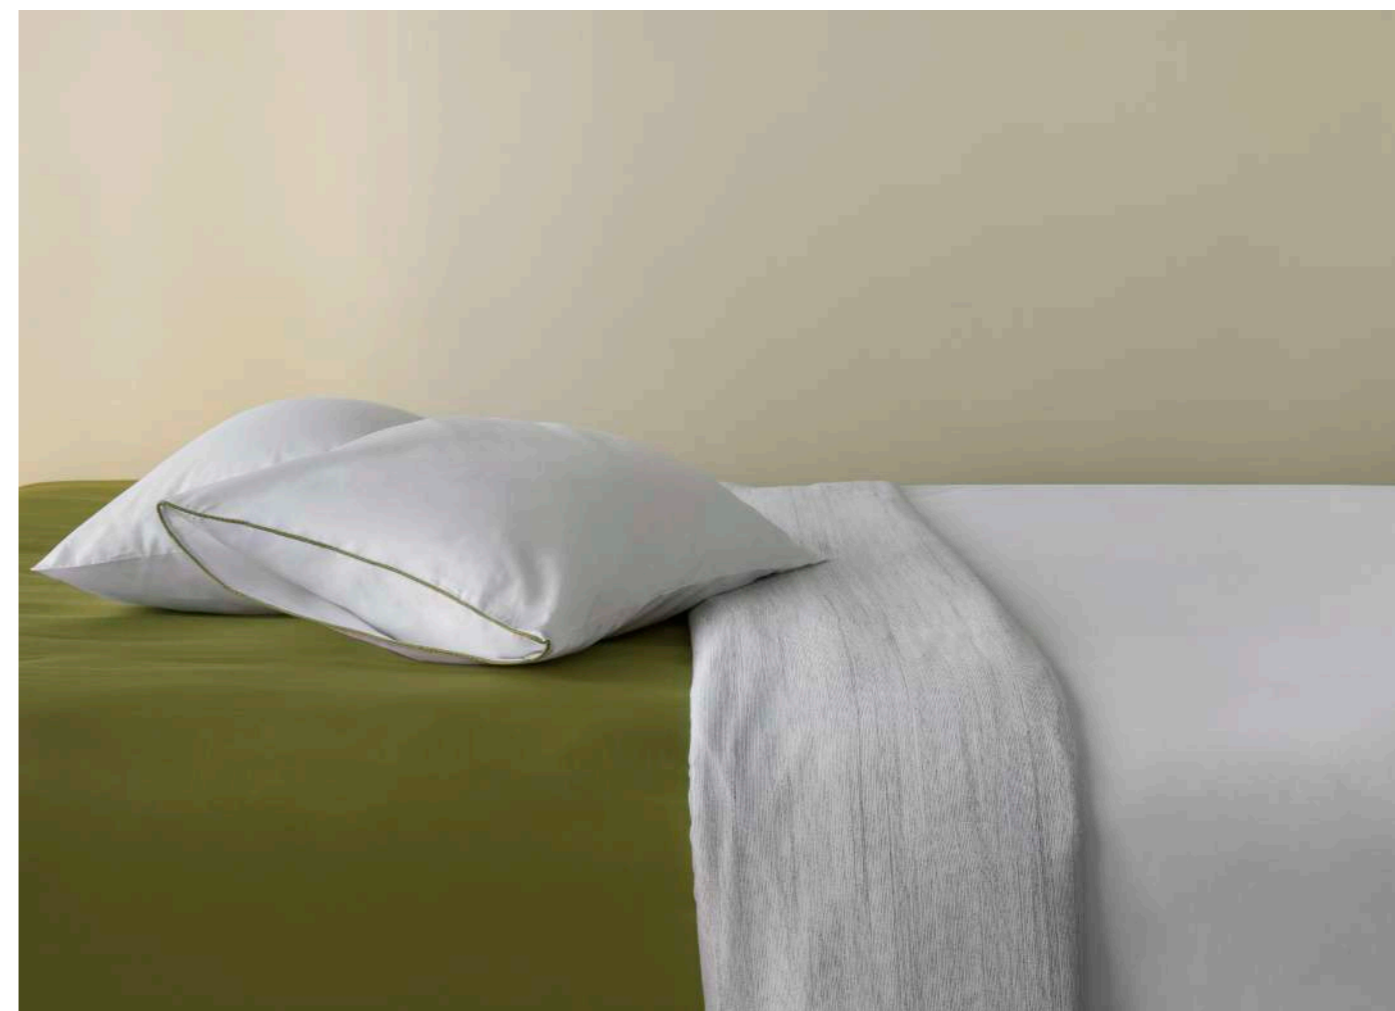

100% хлопок  
покрывало 200x220 см, 150x200 см  
наволочки 50x70 см

Набор наволочек из сатина

100% хлопок  
50x70 см, 70x70 см

Простыня из сатина

100% хлопок  
180x270 см

Простыня на резинке из сатина

100% хлопок  
160x200 см, 180x200 см