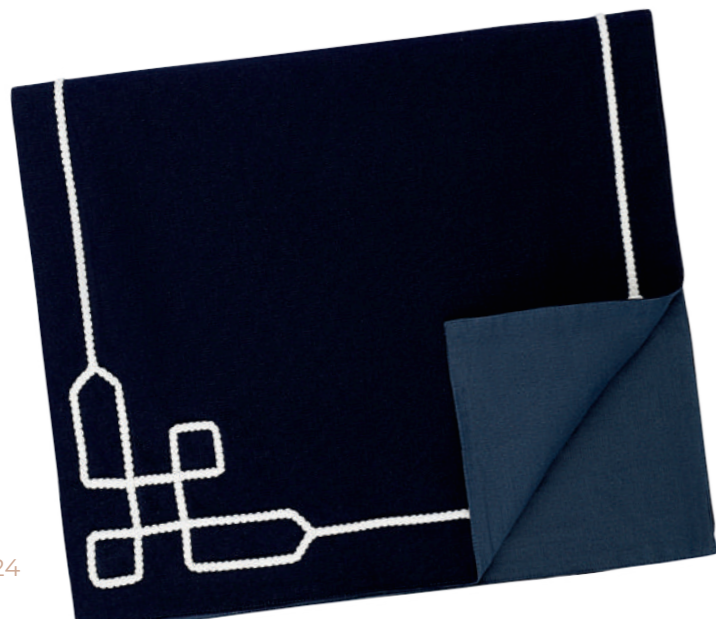

SEA TREASURES