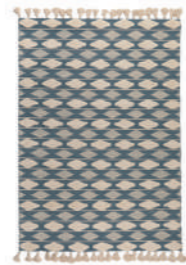

100% хлопок  
160x230см

**Ковер из хлопка Nagpur**

100% хлопок  
70x160 см, 160x230см

коллекция Ethnic

**Ковер из хлопка с контрастным узором и кисточками**

100% хлопок  
200x300 см

**Ковер из хлопка синего цвета Argyle**