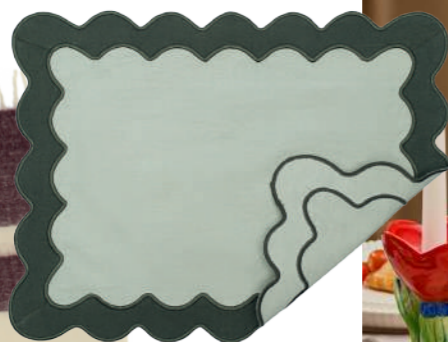

TRENDY RUFFLES

Trendy Ruffles — это текстиль с изящной волнистой отделкой, напоминающей раковины морских гребешков. Такой паттерн можно встретить в самых разных эпохах и стилях — например, в интерьерах ар деко или сканди. При этом в любом пространстве легкая волна всегда работает одинаково: создает уютный, расслабленный ритм и добавляет игривой мягкости.

Сейчас этот паттерн вновь в тренде — дизайнеры по-новому переосмысливают классическую волну, создавая новые оттенки, фактуры и формы. Мы тоже попробовали: получилось современно и свежо, но при этом вполне традиционно. Надеемся, вам понравится!