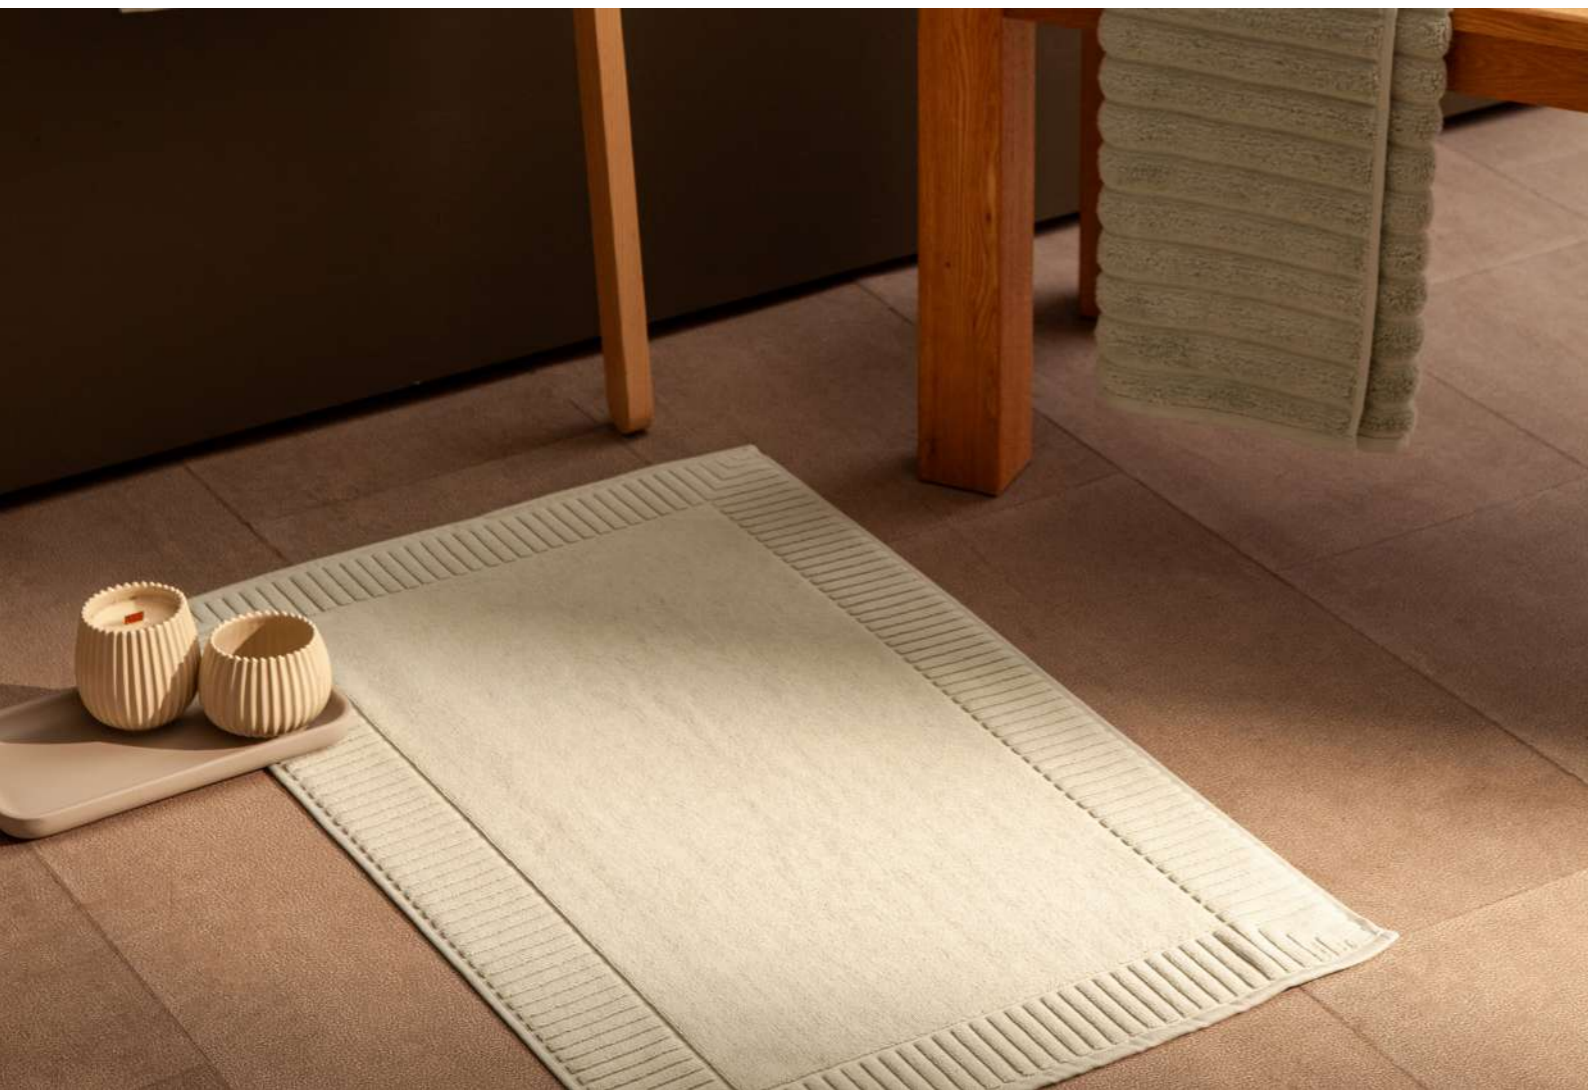

коллекция Essential

Полотенце банное Waves
100% хлопок
70x140 см

Полотенце банное
100% хлопок
70x140 см, 90x150 см

Полотенце банное из умягченной вафли
100% хлопок
70x140 см

Полотенце для рук из умягченной вафли
100% хлопок
50x90 см

Полотенце банное белое, с кисточками
100% хлопок
50x90 см