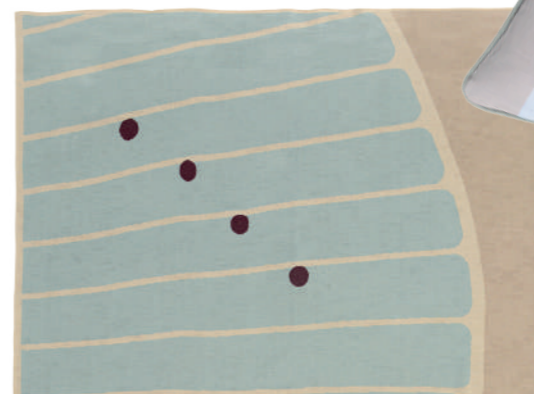

SCANDINAVIAN TOUCH

Характерные черты этой линейки — округлые ритмичные линии веточек и стилизованные ягоды спелой смородины. Паттерн представлен в нескольких цветах и разработан финской студией дизайна ATELIER ANOKAS.

Студия базируется в Хельсинки и специализируется на создании современных решений и нанесении паттернов на любые поверхности. Дизайнеры стремятся создать фантастическую реальность и обыграть обыденные предметы с помощью смелого дизайна и привлекающих внимание узоров.

Изображение северной ягоды на текстиле, вдохновившее дизайнеров своей скромной красотой, и округлая ритмика в рисунке создают ощущение уюта и домашнего комфорта.

Сейчас коллекция Scandinavian Touch представлена столовым текстилем в двух оттенках — темно-синий и серый. В ассортименте скатерти в двух размерах, дорожки и сервировочные салфетки.

TERRA

Коллекция TERRA, разработанная предметным дизайнером Абаем Жумагуловым, исследует взаимодействие окружающей среды и человека и приглашает в путешествие вокруг света. В основе всех изделий лежат узоры, образованные многолетним сотрудничеством человека и природы и видимые только с высоты птичьего полета. Это плавные линии ярких полей тюльпанов в Голландии, золотых рисовых краев во Вьетнаме, чайных плантаций в Индии. Коллекция стирает границы между внутренним и внешним пространствами, окружает природной цветовой палитрой и натуральными материалами.

В линейке Terra представлены ковры, пледы и декоративные подушки из 100% хлопка с принтами Tulip field, Tea plantation, Tulip garden и Rice plantation.