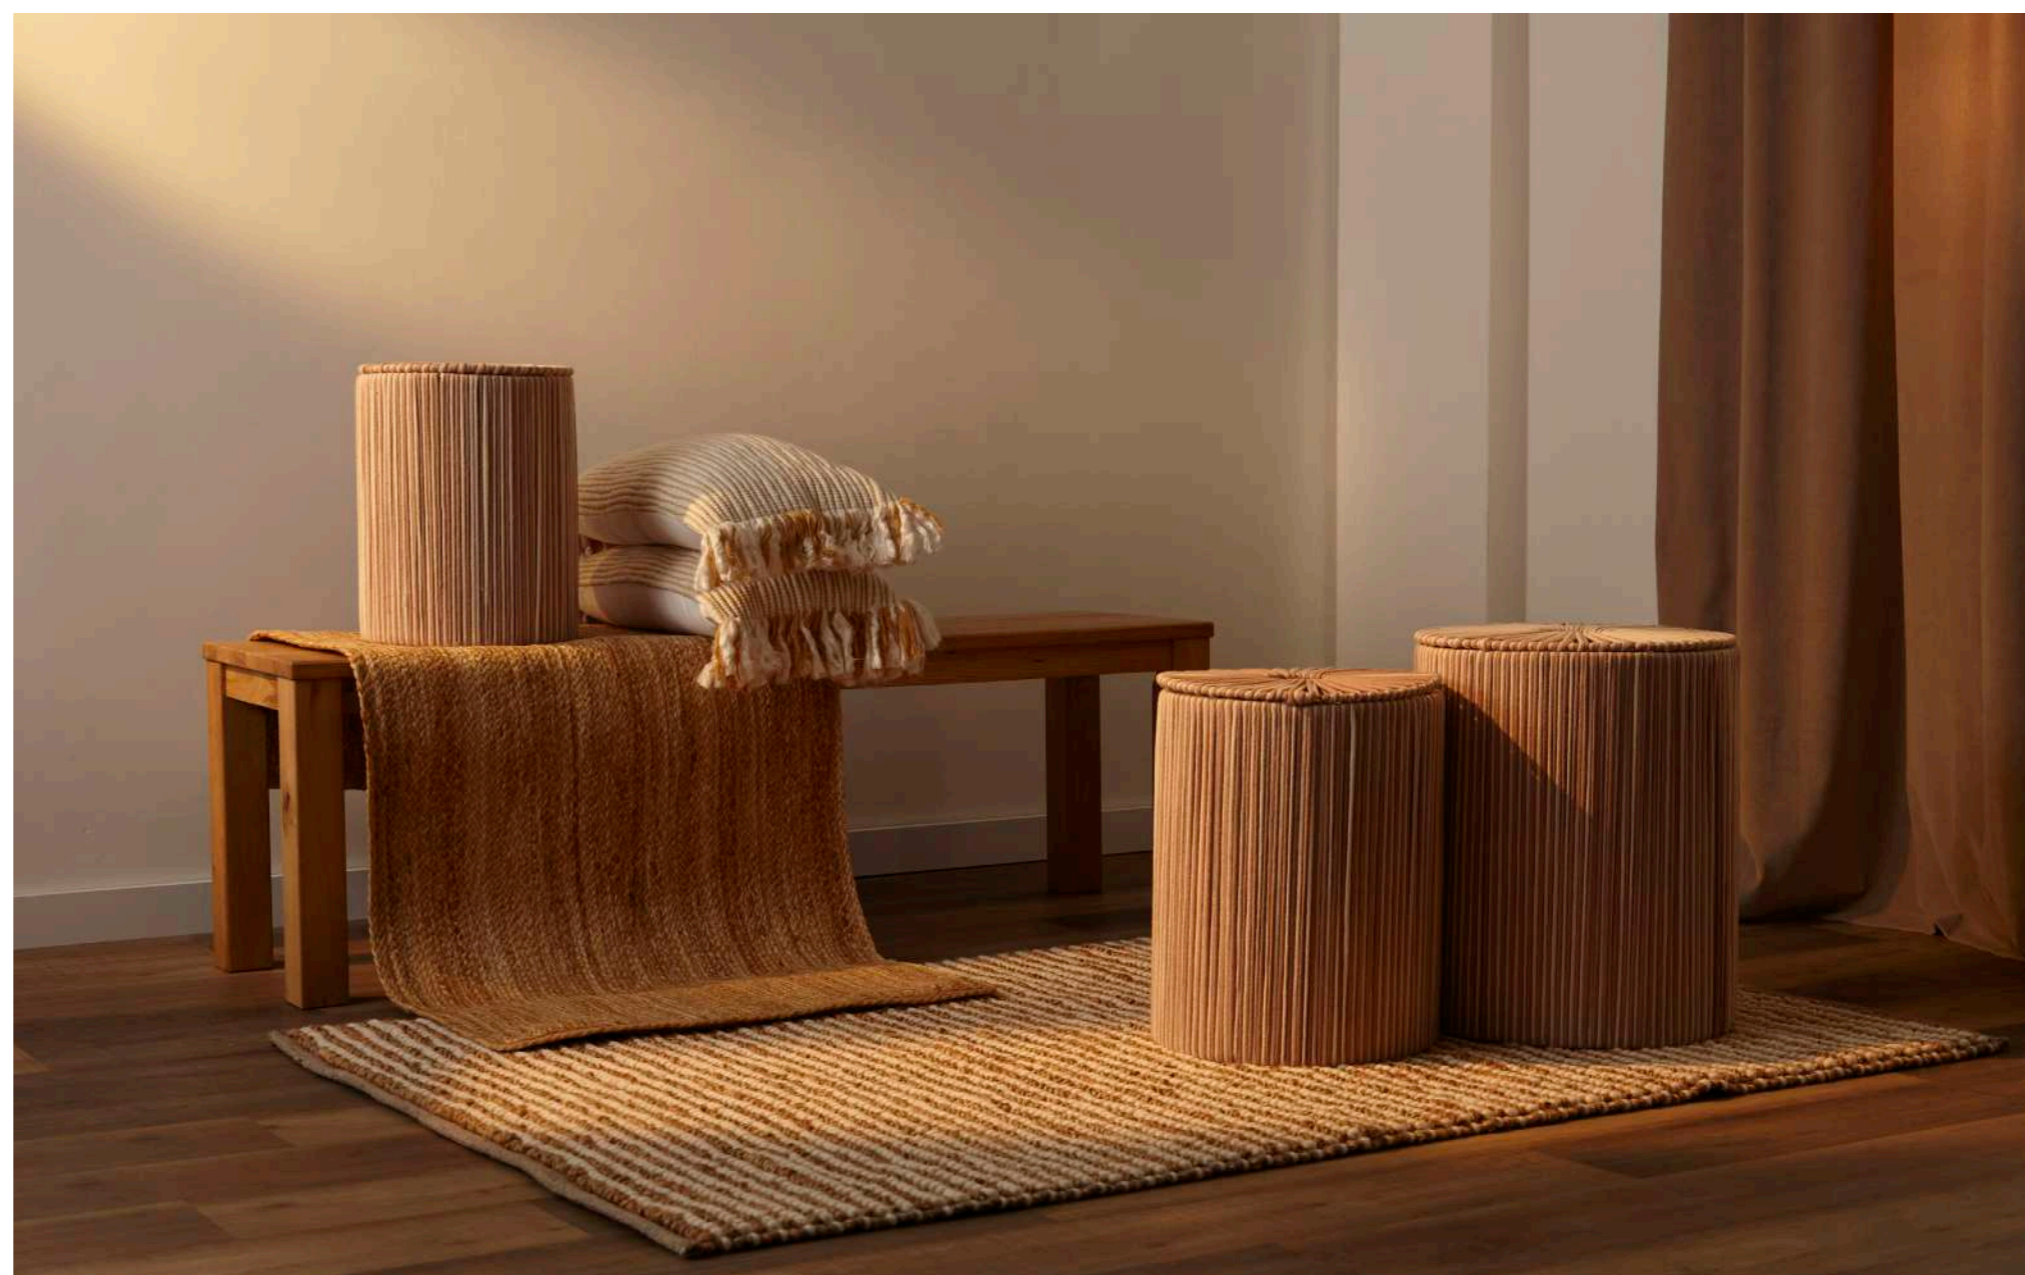

категория: хранение

Корзины Ethnic можно использовать для хранения белья в ванной комнате или для хранения игрушек в детской, а также как самостоятельный элемент декора.

Плетение из шпагата делает дизайн привлекательным и обеспечивает оптимальную вентиляцию, предотвращая скопление влаги внутри.

За счет нейтральной цветовой гаммы корзина без труда интегрируется в различные интерьерные решения, а удобные ручки облегчают ее перемещение.