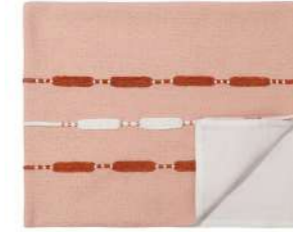

Дорожка на стол Feather mood
100% хлопок
45x150 см